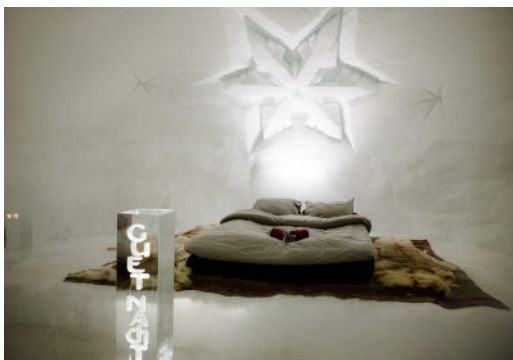

Fondueplausch &
eisige Träume
im Iglu

Eisige Träume

Ein Teamevent, bei dem alle auf ihre Kosten kommen: Sei es beim Skifahren, Langlaufen, Snowtubing oder ganz gemütlich beim Winterwandern – ein Tag im Schnee und in der Natur macht einfach glücklich. Mit der Übernachtung im Schlaf-Iglu wird das Abenteuer unvergesslich!

In unserem einzigartigen Fondue-Iglu erwartet dich abends ein feines Fondue à discrétion aus regionalem Käse. Hier kannst du den schönen Tag Revue passieren lassen. Nach einem Schlummertrunk heisst es dann, ab ins Schlaf-Iglu. Eingehüllt in einen extra warmen Schlafsack mit warmer Decke und einer Engstligenalp-Bettflasche, steht einer unvergesslichen Übernachtung nichts mehr im Wege.

Buchbar: 21.12.2024 – 06.04.2025 jeweils von Sonntag bis Freitag
nicht verfügbar während Festtagen

Inbegriffen:

- Berg- und Talfahrt mit der Luftseilbahn Engstligenalp
- Fondue à discrétion im Fondue Iglu
- Übernachtung im Schlaf-Iglu (2er oder 4er Iglu)
- Frühstücksbuffet im Berghotel

Preise:

bis 9 Pers.: individuell buchbar unter www.engstligenalp.ch/schlaf-iglu
10-16 Pers.: CHF 236 pro Person

Kontakt:

Tel. 033 673 34 51, Mail: events@engstligenalp.ch

Weitere Infos auf www.engstligenalp.ch/winter/gruppen